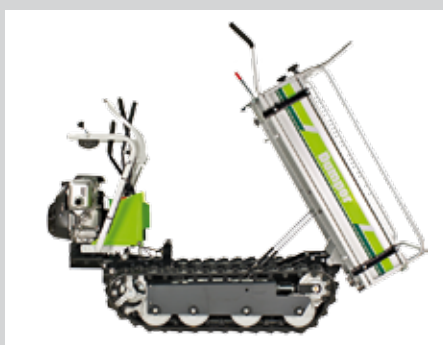

DUMPER

406

Grillo®

		HP CV PS 3600 rpm	CC/ 			L/h				
Dumper 406	EX 17	5	169/1	■		1,5	⓪ 1,0 km/h Ⓜ 2,0 km/h	⓪ 1,0 km/h Ⓜ 2,0 km/h	400 kg (882 lb)	240 (529)
	SH 265	5,5	196/1	■		1,7	Ⓜ 3,4 km/h	Ⓜ 3,4 km/h		241 (531)